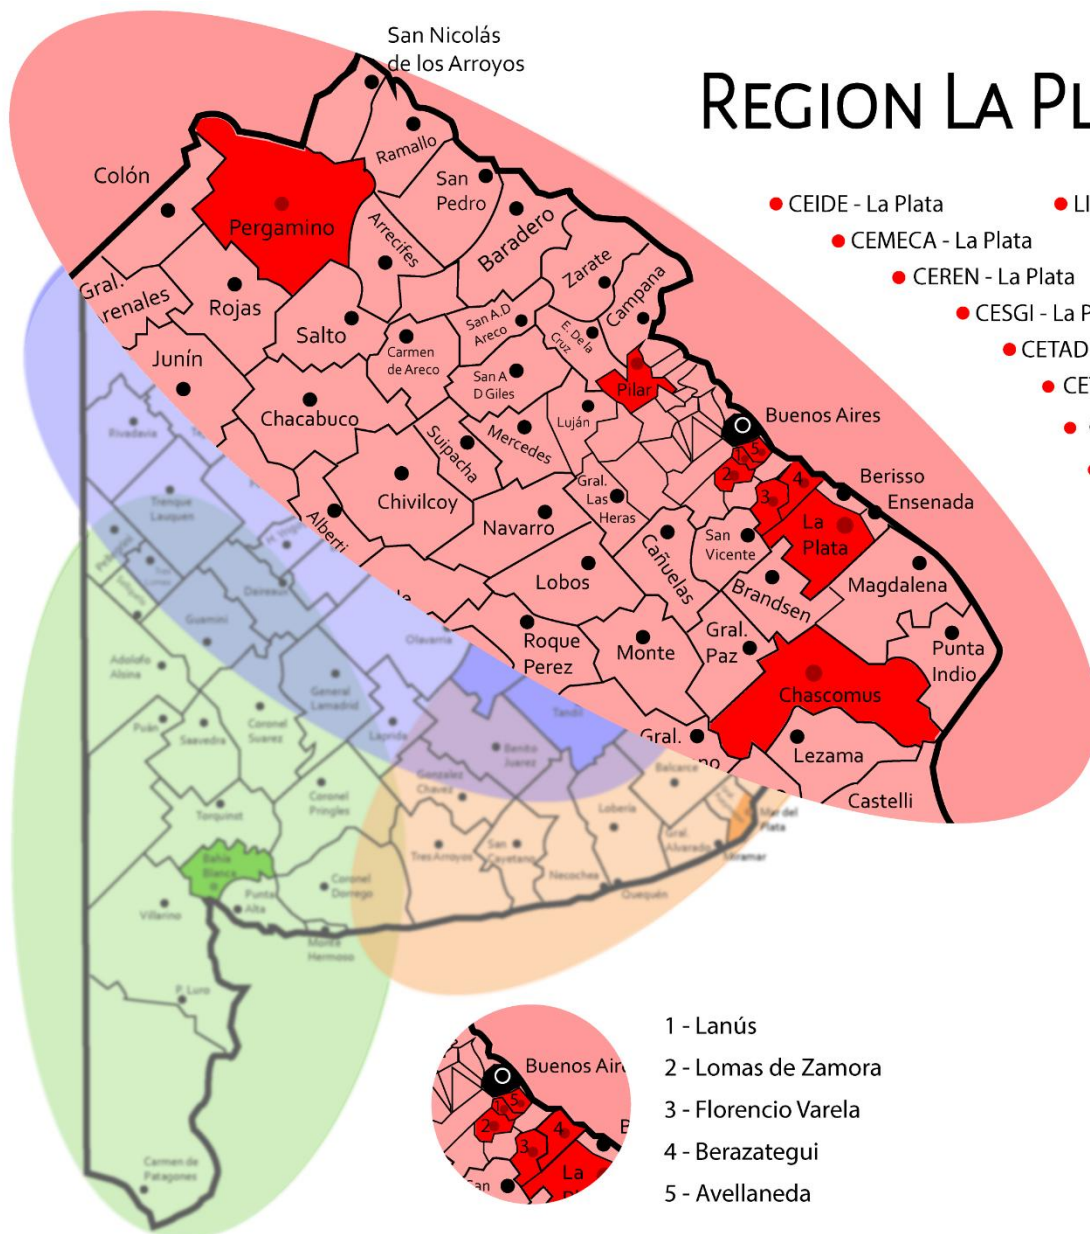

REGION LA PLATA - CONURBANO

- CEIDE - La Plata
- CEMECA - La Plata
- CEREN - La Plata
- CESGI - La Plata
- CETAD - La Plata
- CETMIC - La Plata
- CIDCA - La Plata
- CIDEFI - La Plata
- CINIBA - La Plata
- CIOP - La Plata
- CIProVe - La Plata
- CITEC - La Plata
- CUDEMYP - La Plata
- IDIP - La Plata
- III LIDI - La Plata
- IMBICE - La Plata
- INREMI - La Plata
- LADECOR - La Plata
- LAL - La Plata
- LEMIT - La Plata
- LIDMA - La Plata
- LIFIA - La Plata
- LINTA - La Plata
- LIOMM - La Plata
- PLAPIMU / LaSeSiC - La Plata
- LILSU - La Plata
- CENEXA - La Plata
- LIMF - La Plata
- CEQUINOR - La Plata
- CEPAVE - La Plata
- CITEMA - La Plata
- LEMAC - La Plata
- Instituto de Botánica Carlos Spegazzini - La Plata
- CDI - Lanús
- ISCo - Lanús
- CeBio - Pergamino
- IDI - Pergamino
- i4 - Lomas de Zamora
- IIT&E - Lomas de Zamora
- IIPAAS - Lomas de Zamora
- IAR - Berazategui
- ICS - Florencio Varela
- IIB - INTECH - Chascomús
- GESAL - Avellaneda
- GIGA - Avellaneda
- CIDIPROCO - Avellaneda

1. 1 - Lanús
2. 2 - Lomas de Zamora
3. 3 - Florencio Varela
4. 4 - Berazategui
5. 5 - Avellaneda