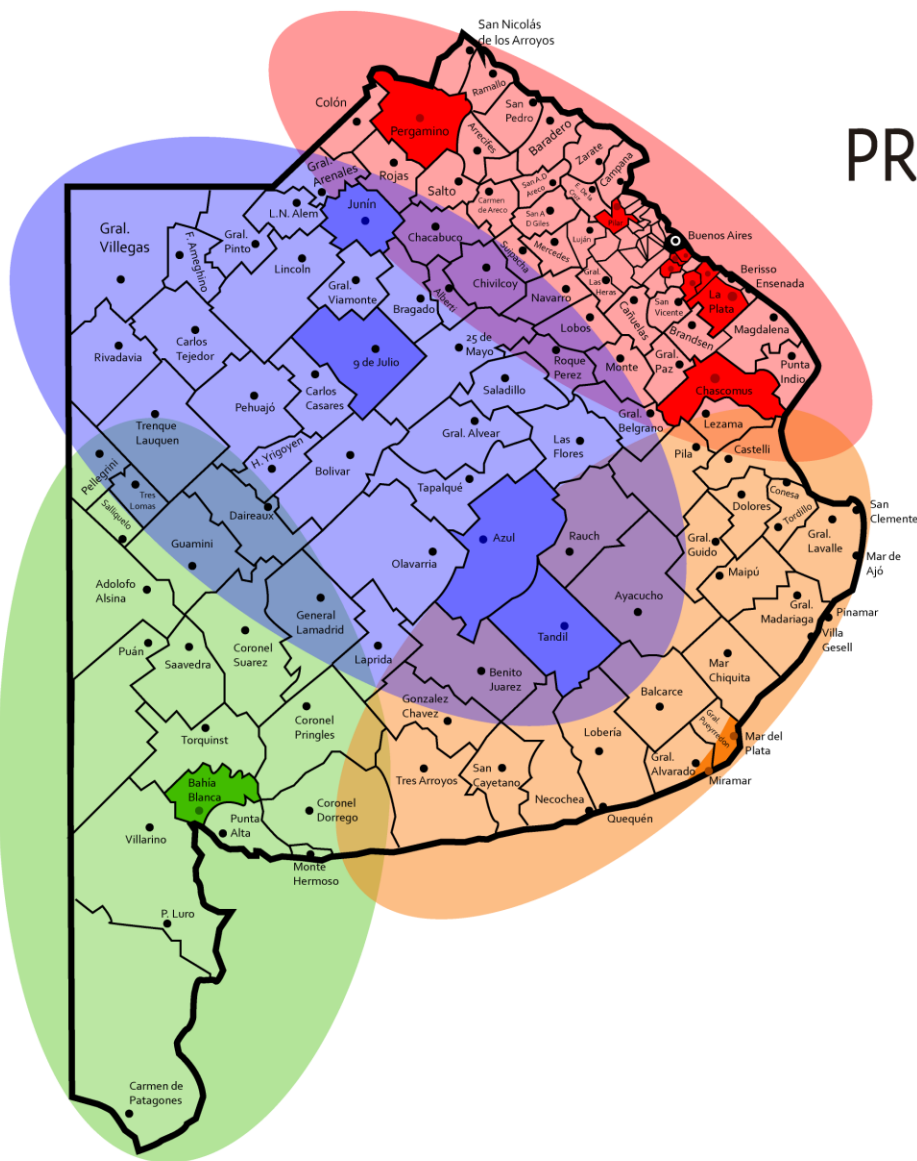

- ***Marco general MCTI / CIC***
- ***Una Provincia Pensada (UPP)***
- ***Clínicas Tecnológicas***
- ***Capilaridad territorial***

- Agilizar la tramitación simplificando la gestión;
- Contribuir a elevar la competitividad de las Pymes bonaerenses a través de mejorar el acceso a los servicios tecnológicos;
- Estimular la contratación de servicios tecnológicos por parte de empresarios Pymes y emprendedores;
- Elevar la vinculación del empresariado Pyme con la red de Centros de la CIC;
- Generar una vinculación directa entre el Programa Clínicos Tecnológicos y la oferta tecnológica disponible en la red de Centros CIC.

# CENTROS PROPIOS Y ASOCIADOS

# CIC

- Región La Plata - Conurbano
- Región Centro
- Región Mar del Plata
- Región Bahía Blanca

- 1 - Lanús
- 2 - Lomas de Zamora
- 3 - Florencio Varela
- 4 - Berazategui
- 5 - Avellaneda